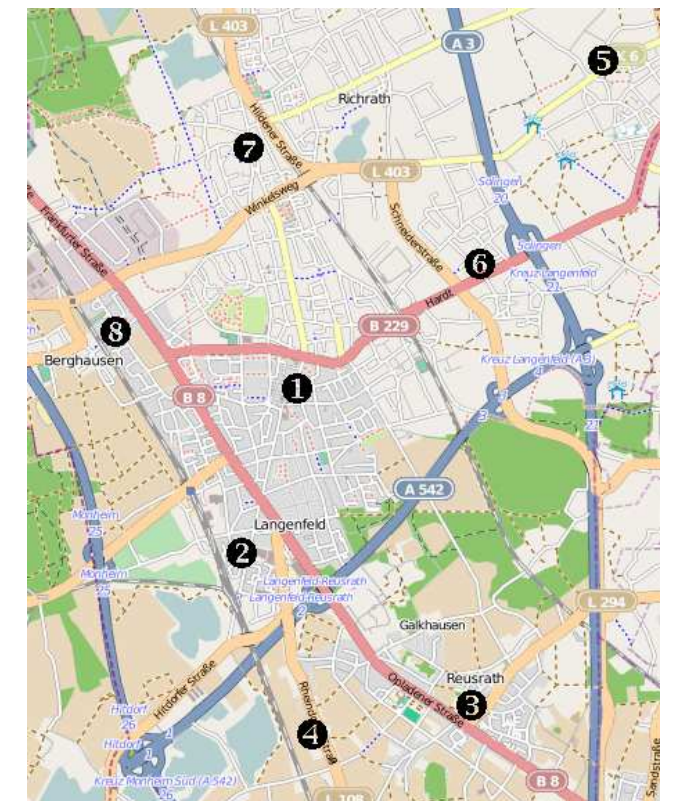

Stand Juli 2014